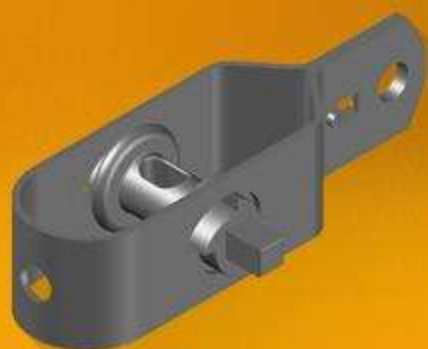

Śruby mocujące

KOD	NAZWA PRODUKTU
SPO3	Śruba mocująca do opasek + 2x P020, N50
SPO4	Śruba mocująca do opasek + 2x P020, N50

NASZA FIRMA

TO 10 LAT DOŚWIADCZENIA

I TAK SAMO TRWAŁE PRODUKTY

Akcesoria Siatkowe