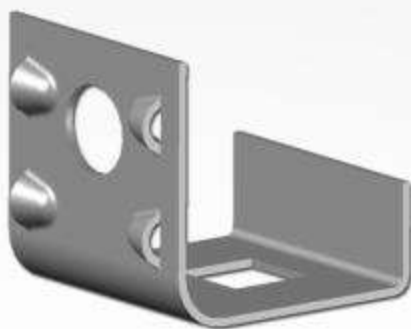

Śruby mocujące

KOD	NAZWA PRODUKTU
SPO3	Śruba mocująca do opasek + 2x P020, N50
SPO4	Śruba mocująca do opasek + 2x P020, N50

NASZA FIRMA

TO 10 LAT DOŚWIADCZENIA

I TAK SAMO TRWAŁE PRODUKTY

Akcesoria Siatkowe

Przelotka do siatki na słupek okrągły

KOD	NAZWA PRODUKTU	CENA
<i>PDSO oc.</i>	<i>Przelotka do siatki na słupek okrągły ocynkowana</i>
<i>PDSO mal.</i>	<i>Przelotka do siatki na słupek okrągły malowana</i>