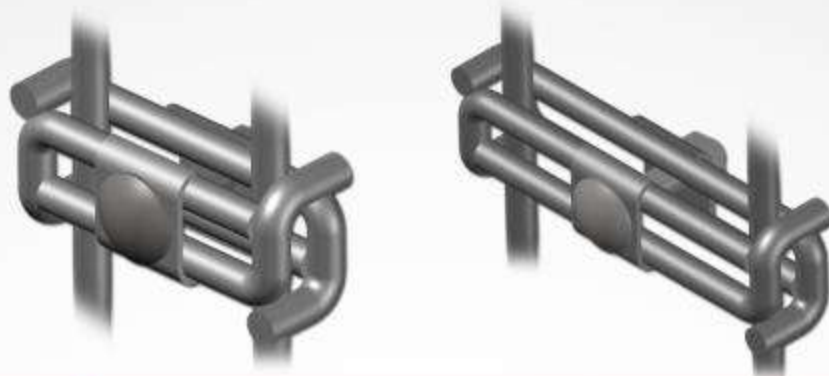

Obejma do ogrodzeń przenośnych

KOD	NAZWA PRODUKTU	CENA
<i>OP 42/5 oc. kpl.</i>	<i>Obejma do ogrodzeń przenośnych fi 42 ocynk komplet (+ śruba zamkowa, nakrętka i podkładka)</i>
<i>OP 42/5 oc. og. kpl.</i>	<i>Obejma do ogrodzeń przenośnych fi 42 ocynk ogniowy komplet (+ śruba zamkowa, nakrętka i podkładka)</i>

***Śruba zamkowa M12x80 *Nakrętka M12 *Podkładka fi12**

Jako producent jesteśmy w stanie wyprodukować obejmy o dowolnych wymiarach.

Gabiony

5

Uchwyt gabionowy

KOD	NAZWA PRODUKTU	CENA
UG oc.	Uchwyt gabionowy ocynkowany
UG mal.	Uchwyt gabionowy malowany