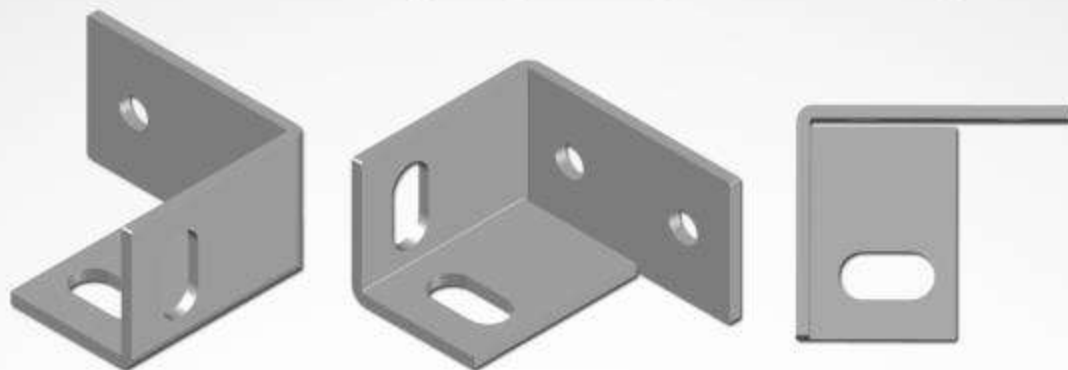

Narożnik do pręseł ogrodzeniowych