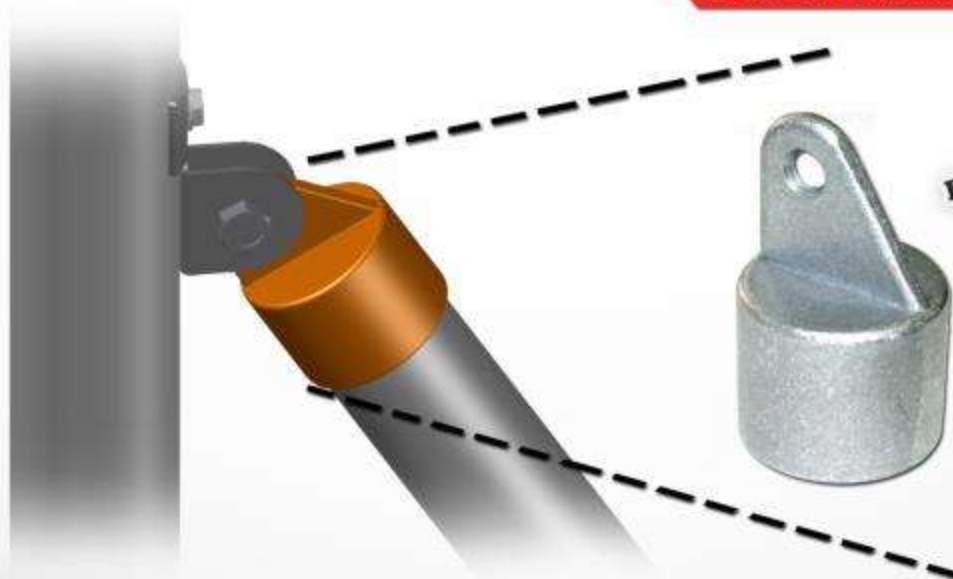

W WERSJI PCV

KOD	NAZWA PRODUKTU	CENA
KZU	Kapsel z uchem PCV fi42 / fi45 / fi48 / fi50	.....
KZA 38	Kapsel z uchem 38 Aluminiowy	.....
KZA 38 MAL	Kapsel z uchem 38 Aluminiowy Malowany	.....
KZA 42	Kapsel z uchem 42 Aluminiowy	.....
KZA 42 MAL	Kapsel z uchem 42 Aluminiowy Malowany	.....
KZA 48	Kapsel z uchem 48 Aluminiowy	.....
KZA 48 MAL	Kapsel z uchem 48 Aluminiowy Malowany	.....
KZA 60	Kapsel z uchem 60 Aluminiowy	.....
KZA 60 MAL	Kapsel z uchem 60 Aluminiowy Malowany	.....

DOWOLNY RAL: 9005,6005,7016...