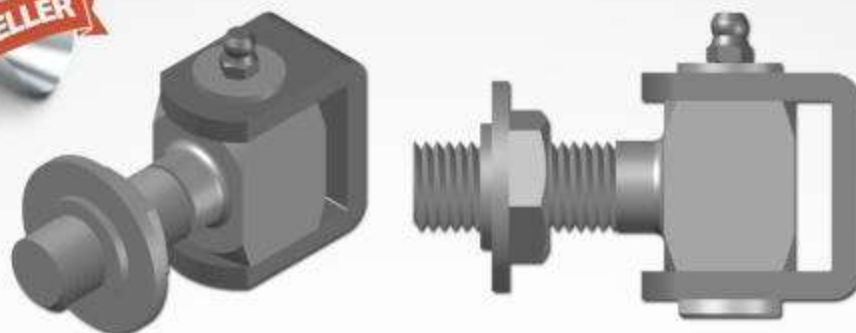

Zawias toczony spawany

KOD	NAZWA PRODUKTU	CENA
Zawias toczony spawany M16	Zawias toczony spawany M16	.....
Zawias toczony spawany M20	Zawias toczony spawany M20	.....