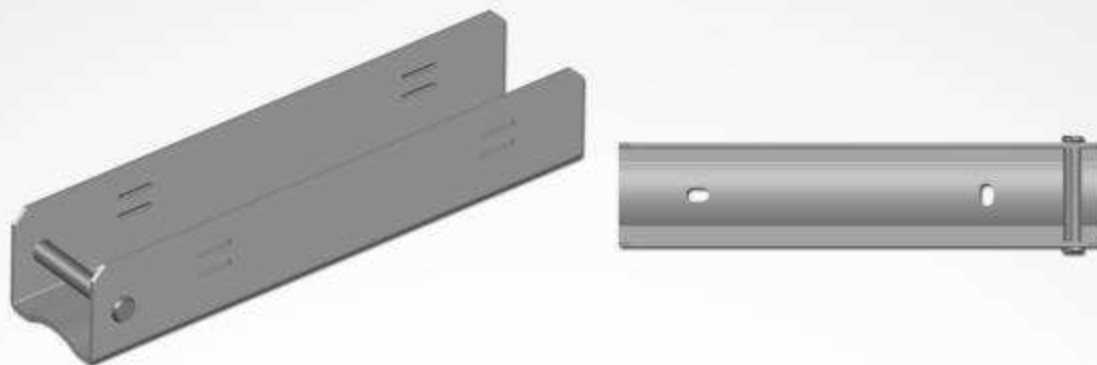

Mocowanie do podmurówki na słupek okrągły

KOD	NAZWA PRODUKTU	CENA
MDPO 40.200	Mocowanie do podmurówki na słupek okrągły 40x200 ocynk ogniowy
MDPO 45.200	Mocowanie do podmurówki na słupek okrągły 45x200 ocynk ogniowy
MDPO 50.200	Mocowanie do podmurówki na słupek okrągły 50x200 ocynk ogniowy
MDPO 60.200	Mocowanie do podmurówki na słupek okrągły 60x200 ocynk ogniowy
MDPO 40.300	Mocowanie do podmurówki na słupek okrągły 40x300 ocynk ogniowy
MDPO 45.300	Mocowanie do podmurówki na słupek okrągły 45x300 ocynk ogniowy
MDPO 50.300	Mocowanie do podmurówki na słupek okrągły 50x300 ocynk ogniowy
MDPO 60.300	Mocowanie do podmurówki na słupek okrągły 60x300 ocynk ogniowy