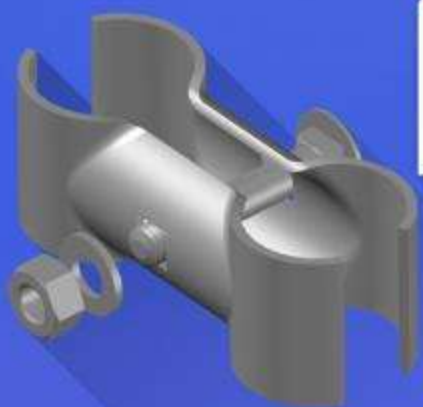

DOWOLNY RAL: 9005,6005,7016...

Mocowanie doczołowe słupka

KOD	NAZWA PRODUKTU	CENA
<i>MDSO</i>	<i>Mocowanie doczołowe słupka ocynkowane</i>
<i>MDSM</i>	<i>Mocowanie doczołowe słupka malowane</i>

DOWOLNY RAL: 9005,6005,7016...

Akcesoria

4

Zawias toczony spawany

KOD	NAZWA PRODUKTU	CENA
Zawias toczony spawany M16	Zawias toczony spawany M16
Zawias toczony spawany M20	Zawias toczony spawany M20

Jako producent jesteśmy w stanie wykonać zawias o dowolnych wymiarach trzpienia gwintowanego.