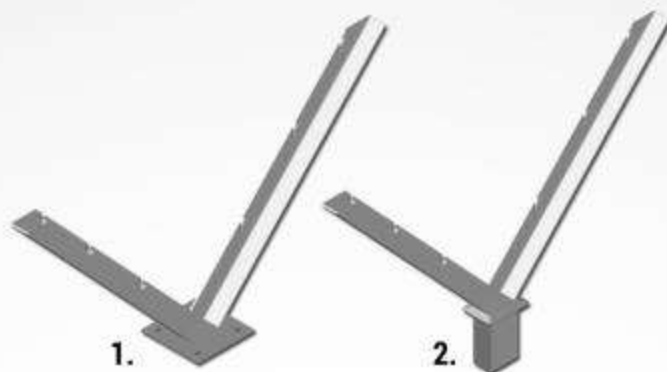

Jako producent jesteśmy w stanie wykonać zawias o dowolnych wymiarach trzpienia gwintowanego.

Wysięgniki na drut kolczasty stalowe pojedyncze

KOD	NAZWA PRODUKTU	CENA
1. <i>PNDS przykręcany</i>	<i>Wysięgnik na drut kolczasty prosty pojedynczy stalowy przykręcany</i>
<i>PNDS przykręcany mal</i>	<i>Wysięgnik na drut kolczasty prosty pojedynczy stalowy przykręcany malowany</i>
2. <i>PNDS</i>	<i>Wysięgnik na drut kolczasty prosty pojedynczy stalowy</i>
<i>PNDS mal</i>	<i>Wysięgnik na drut kolczasty prosty pojedynczy stalowy malowany</i>
3. <i>PNDU przykręcany</i>	<i>Wysięgnik na drut kolczasty ukośny pojedynczy stalowy przykręcany</i>
<i>PNDU przykręcany mal</i>	<i>Wysięgnik na drut kolczasty ukośny pojedynczy stalowy przykręcany malowany</i>
4. <i>PNDU</i>	<i>Wysięgnik na drut kolczasty ukośny pojedynczy stalowy</i>
<i>PNDU mal</i>	<i>Wysięgnik na drut kolczasty ukośny pojedynczy stalowy malowany</i>

NOWOŚĆ!
AWMET WOLNIEWICZ SP.J. 2016

Wysięgniki na drut kolczasty stalowe podwójne

KOD	NAZWA PRODUKTU	CENA
1. PNDP przykręcany	Wysięgnik na drut kolczasty ukośny podwójny stalowy przykręcany
PNDP przykręcany mały	Wysięgnik na drut kolczasty ukośny podwójny stalowy przykręcany malowany
2. PNDP	Wysięgnik na drut kolczasty ukośny podwójny stalowy
PNDP mały	Wysięgnik na drut kolczasty ukośny podwójny stalowy malowany