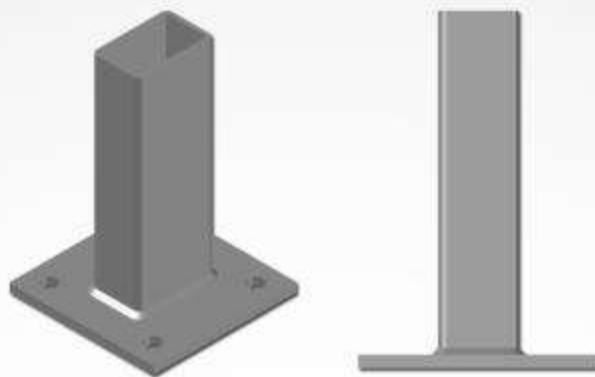

Podstawa do słupów 40x60 przykręcana

KOD	NAZWA PRODUKTU	CENA
<i>PDSL 40/60 oc.</i>	<i>Podstawa do słupów 40x60 ocynkowana ogniowo</i>	.....
<i>PDSL 40/60 mal.</i>	<i>Podstawa do słupów 40x60 malowana</i>	.....

DOWOLNY RAL: 9005,6005,7016...