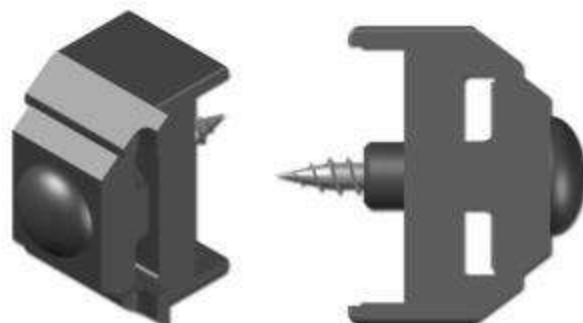

Łącznik paneli ogrodzeniowych