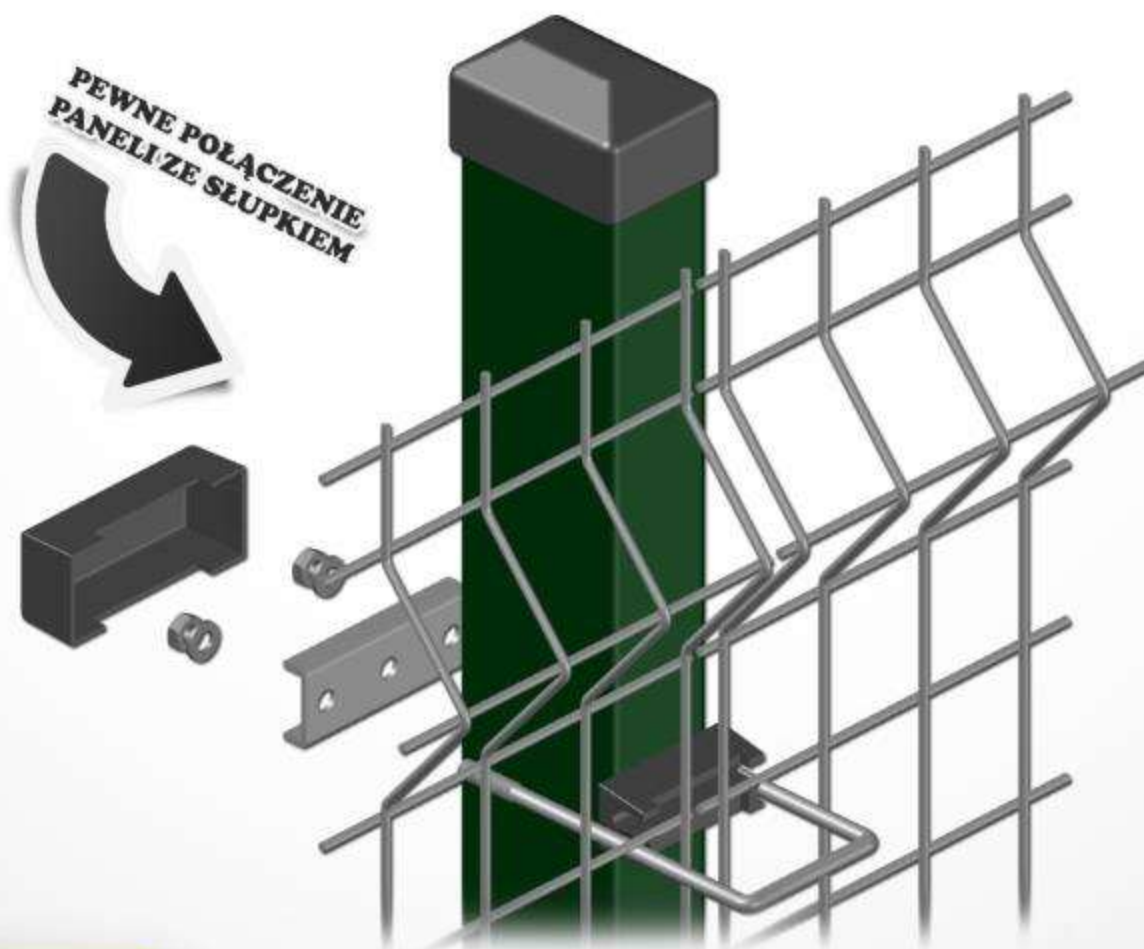

DOWOLNY RAL: 9005,6005,7016...

Łącznik paneli ogrodzeniowych

KOD	NAZWA PRODUKTU	CENA
LOP	<i>Łącznik do paneli ogrodzeniowych</i>

Klamra montażowa do paneli

KOD	NAZWA PRODUKTU	CENA
KMDP 40X60	Klamra montażowa do paneli 40X60 komplet
KMDP 40X80	Klamra montażowa do paneli 40X80 komplet
KMDP 40X100	Klamra montażowa do paneli 40X100 komplet
KMDP 40X60 A2	Klamra montażowa do paneli 40X60 komplet PCV
KMDP 40X80 A2	Klamra montażowa do paneli 40X80 komplet PCV

Złączka mostkowa A2

KOD	NAZWA PRODUKTU	CENA
Złączka mostkowa A2	Złączka mostkowa nierdzewna A2

Taśmy Ogrodzeniowe

KOD	NAZWA PRODUKTU	CENA
TO 190	Taśma ogrodzeniowa 190 mm do paneli ogrodzeniowych
TO 95	Taśma ogrodzeniowa 95 mm do paneli ogrodzeniowych
TO 47.5	Taśma ogrodzeniowa 47.5 mm do siatki ogrodzeniowej