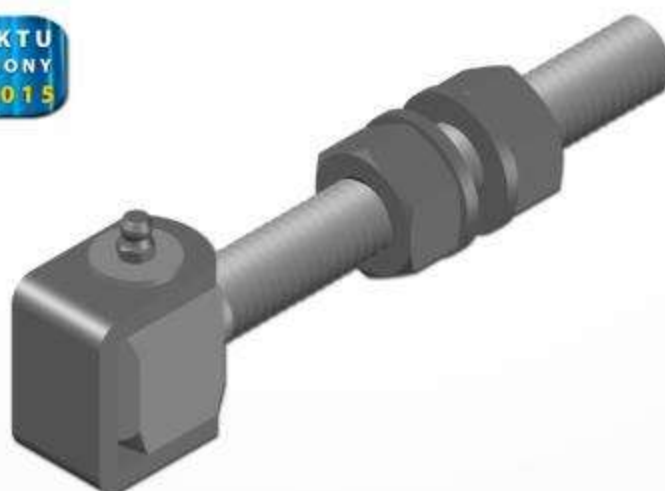

WZÓR PRODUKTU
PRAWNIE CHRONIONY
002693952-0015

Jako producent jesteśmy w stanie wykonać zawias o dowolnych wymiarach trzpienia gwintowanego.

Zawias toczony regulowany

KOD	NAZWA PRODUKTU	CENA
Zawias regulowany M16X100	Zawias toczony regulowany M16X100
Zawias regulowany M16X130	Zawias toczony regulowany M16X130
Zawias regulowany M16X160	Zawias toczony regulowany M16X160
Zawias regulowany M16X180	Zawias toczony regulowany M16X180
Zawias regulowany M20X100	Zawias toczony regulowany M20X100
Zawias regulowany M20X130	Zawias toczony regulowany M20X130
Zawias regulowany M20X160	Zawias toczony regulowany M20X160
Zawias regulowany M20X180	Zawias toczony regulowany M20X180