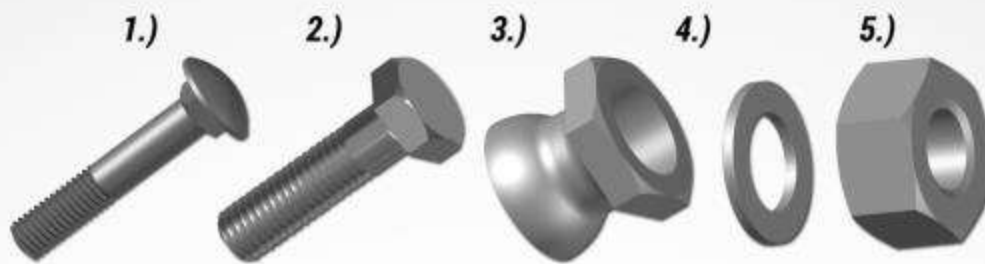

Śruby, nakrętki i podkładki

1.) Śruba zamkowa 2.) Śruba sześciokątna 3.) Nakrętka zrywalna 4.) podkładka fi8 5.) Nakrętka sześciokątna