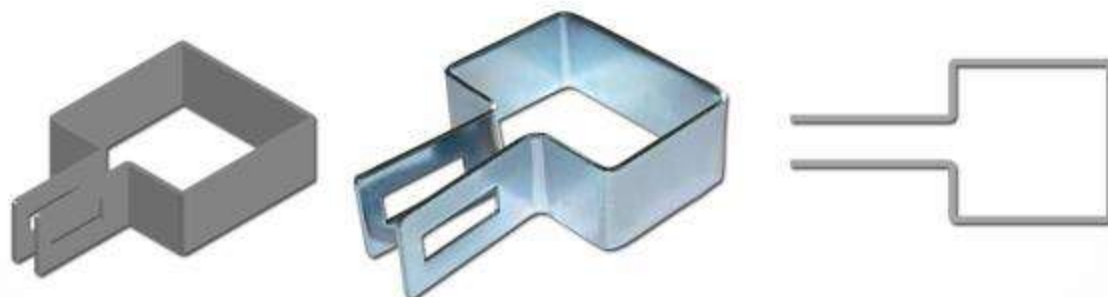

Obejma 40X60 końcowa

KOD	NAZWA PRODUKTU	CENA
POKO 40X60	<i>Obejma końcowa 40X60 ocynkowana</i>	.....
POKM 40X60	<i>Obejma końcowa 40X60 malowana</i>	.....
POKO 40X60 odwrócone	<i>Obejma końcowa odwrócona 40X60 ocynkowana</i>	.....
POKM 40X60 odwrócone	<i>Obejma końcowa odwrócona 40X60 malowana</i>	.....

DOWOLNY RAL: 9005,6005,7016...