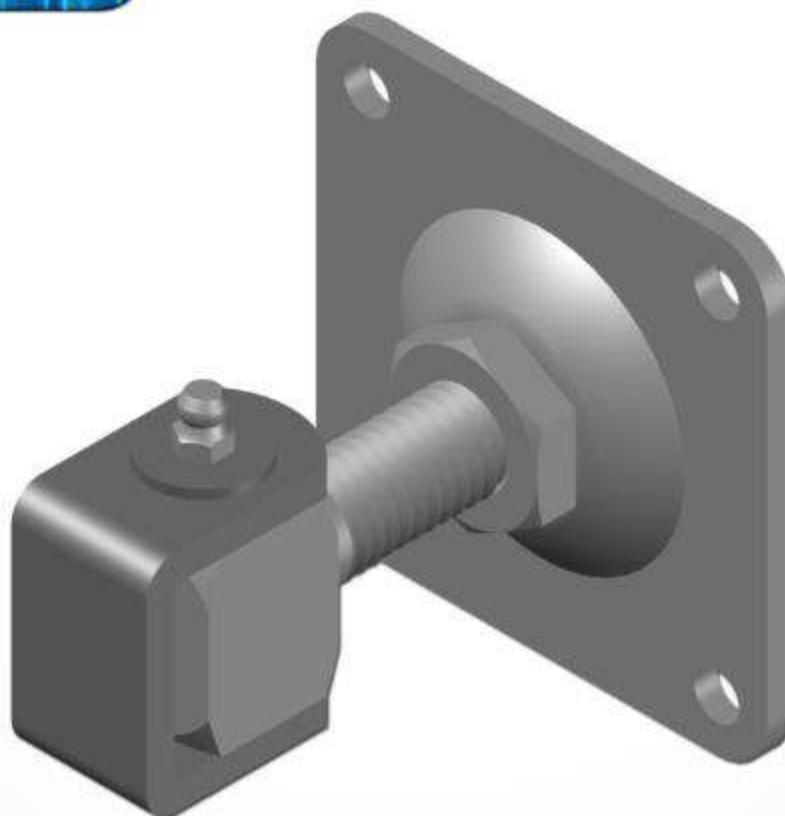

KOD	NAZWA PRODUKTU	CENA
<i>Zawias toczony przykręcany M16</i>	<i>Zawias toczony przykręcany M16</i>	.....
<i>Zawias toczony przykręcany M20</i>	<i>Zawias toczony przykręcany M20</i>	.....

WZÓR PRODUKTU
PRAWNIE CHRONIONY
002693952-0015