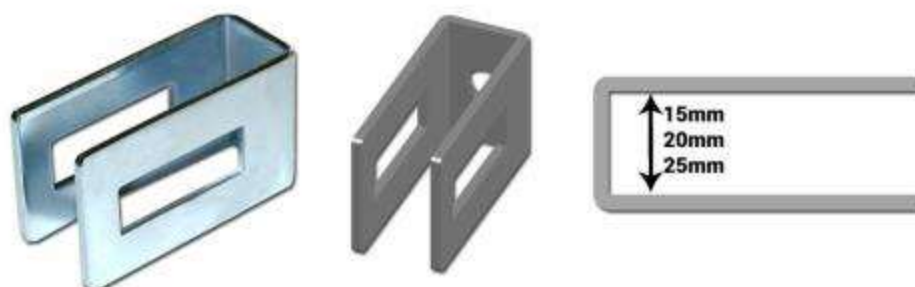

Komplet z nakrętką i podkładką.

Jako producent jesteśmy w stanie wyprodukować śruby o dowolnych wymiarach.

Uchwyt uniwersalny

KOD	NAZWA PRODUKTU	CENA
<i>Uchwyt uniwersalny oc 43</i>	<i>Uchwyt uniwersalny do panela ocynkowany L=43 mm</i>
<i>Uchwyt uniwersalny mal 43</i>	<i>Uchwyt uniwersalny do panela malowany L=43 mm</i>
<i>Uchwyt uniwersalny oc 70</i>	<i>Uchwyt uniwersalny do panela ocynkowany L=70 mm</i>
<i>Uchwyt uniwersalny mal 70</i>	<i>Uchwyt uniwersalny do panela malowany L=70 mm</i>