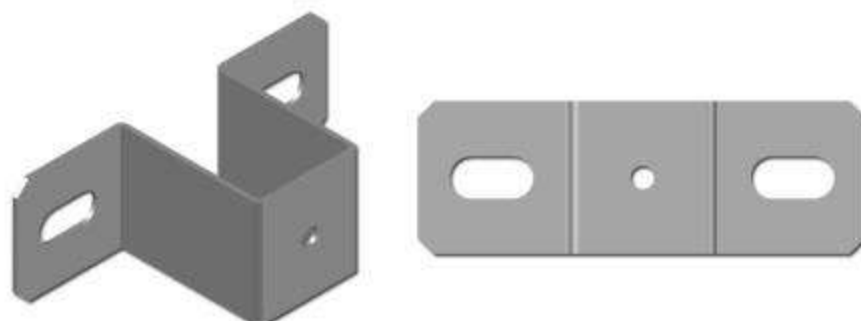

Mocowanie doczołowe słupka

KOD	NAZWA PRODUKTU	CENA
<i>MDSO</i>	<i>Mocowanie doczołowe słupka ocynkowane</i>	.....
<i>MDSM</i>	<i>Mocowanie doczołowe słupka malowane</i>	.....

DOWOLNY RAL: 9005,6005,7016...