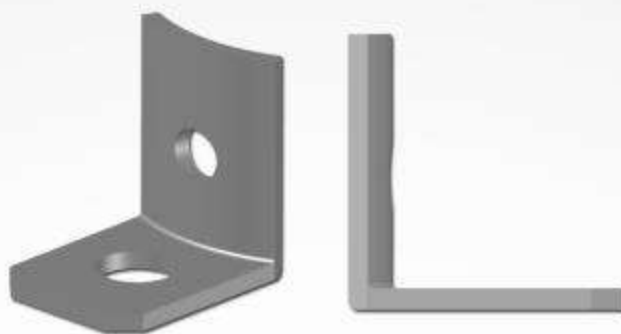

Mocowanie pręta sprężającego

KOD	NAZWA PRODUKTU	CENA
MPO	Mocowanie pręta naciągowego ocynkowane	.....
MPM	Mocowanie pręta sprężającego malowane	.....
MPO kpl	Mocowanie pręta naciągowego ocynkowane z wkrętem WSS 5,5x19	.....
MPM kpl	Mocowanie pręta sprężającego malowane z wkrętem WSS 5,5x19	.....

DOWOLNY RAL: 9005,6005,7016...

WZÓR PRODUKTU
PRAWNIE CHRONIONY
002862615-0006

Dostępne również w wersji nierdzewnej