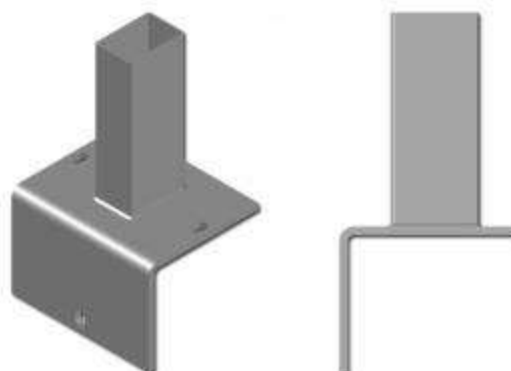

Podstawa do słupów 40x60 przykręcana

KOD	NAZWA PRODUKTU	CENA
<i>PDSL 40/60 oc.</i>	<i>Podstawa do słupów 40x60 ocynkowana ogniowo</i>
<i>PDSL 40/60 mal.</i>	<i>Podstawa do słupów 40x60 malowana</i>

DOWOLNY RAL: 9005,6005,7016...

Podstawy do słupów 40x60 z zagięciami

KOD	NAZWA PRODUKTU	CENA
<i>PDSL 40/60 oc.</i>	<i>Podstawa do słupów z zagięciami 40x60 ocynkowana ogniowo</i>
<i>PDSL 40/60 mal.</i>	<i>Podstawa do słupów z zagięciami 40x60 malowana</i>