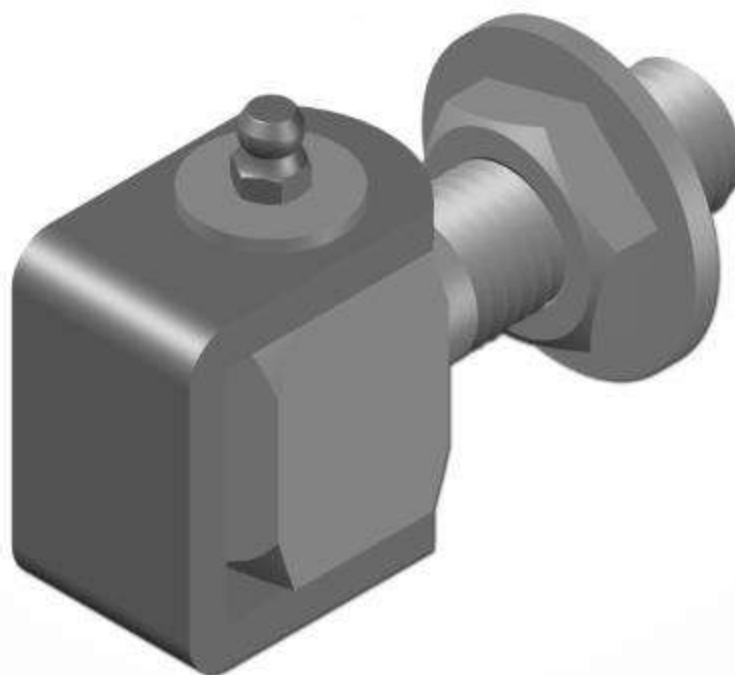

Akcesoria

4

Zawias toczony spawany

KOD	NAZWA PRODUKTU	CENA
Zawias toczony spawany M16	Zawias toczony spawany M16
Zawias toczony spawany M20	Zawias toczony spawany M20

Jako producent jesteśmy w stanie wykonać zawias o dowolnych wymiarach trzpienia gwintowanego.