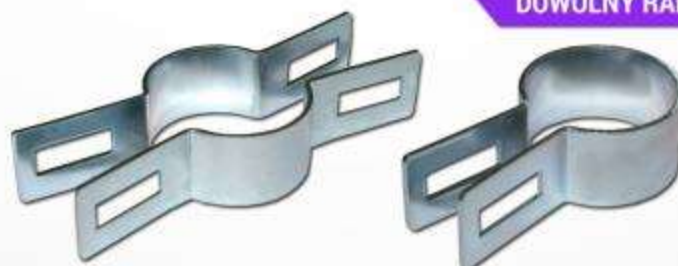

KOD	NAZWA PRODUKTU	CENA
OPO 0042	Obejma okrągła fi 42 pośrednia ocynkowana	.....
OPM 0042	Obejma okrągła fi 42 pośrednia malowana	.....
OPO 0048	Obejma okrągła fi 48 pośrednia ocynkowana	.....
OPM 0048	Obejma okrągła fi 48 pośrednia malowana	.....
OPO 0060	Obejma okrągła fi 60 pośrednia ocynkowana	.....
OPM 0060	Obejma okrągła fi 60 pośrednia malowana	.....
OKO 0042	Obejma okrągła fi 42 końcowa ocynkowana	.....
OKM 0042	Obejma okrągła fi 42 końcowa malowana	.....
OKO 0048	Obejma okrągła fi 48 końcowa ocynkowana	.....
OKM 0048	Obejma okrągła fi 48 końcowa malowana	.....
OKO 0060	Obejma okrągła fi 60 końcowa ocynkowana	.....
OKM 0060	Obejma okrągła fi 60 końcowa malowana	.....

DOWOLNY RAL: 9005,6005,7016...