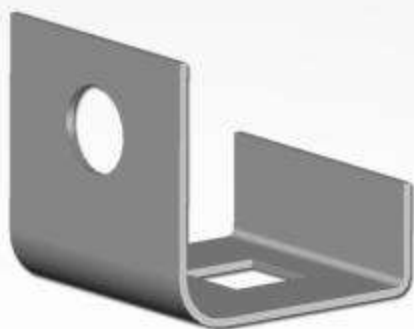

Przelotka do siatki na słupek kwadratowy

KOD	NAZWA PRODUKTU	CENA
<i>PDSK oc.</i>	<i>Przelotka do siatki na słupek kwadratowy ocynkowana</i>	.....
<i>PDSK mal.</i>	<i>Przelotka do siatki na słupek kwadratowy malowana</i>	.....

WZÓR PRODUKTU
PRAWNIE CHRONIONY
002693952-0012

NOWOŚĆ!
AWMET WOLNIEWICZ SP.J. 2016