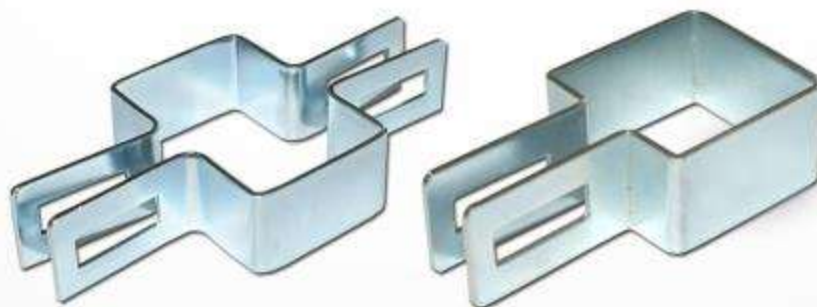

Jako producent jesteśmy w stanie wyprodukować obejmy o dowolnych wymiarach.