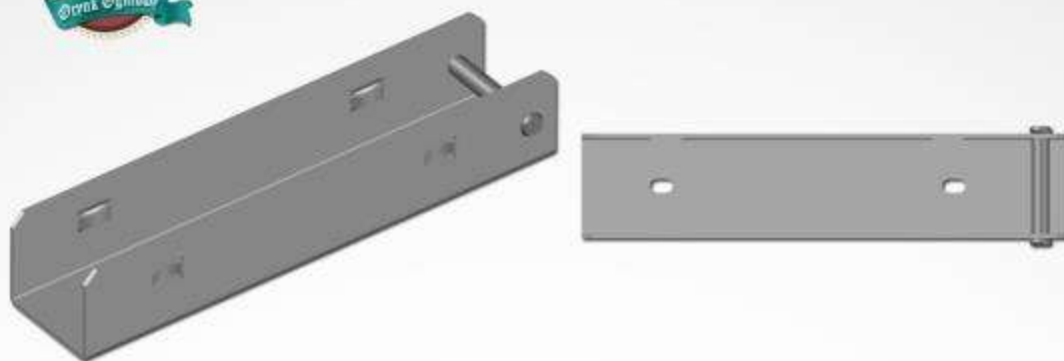

NOWOŚĆ!
AWMET WOLNIEWICZ SP.J. 2016

Spirale do gabionów

KOD	NAZWA PRODUKTU	CENA
SDG	<i>Spirale do gabionów ocynk ogniowy</i>

NOWOŚĆ!
AWMET WOLNIEWICZ SP.J. 2016

Uchwyty i Podstawy

Mocowanie do podmurówki

KOD	NAZWA PRODUKTU	CENA
MDP 40.200	Mocowanie do podmurówki 40x200 ocynk ogniowy
MDP 45.200	Mocowanie do podmurówki 45x200 ocynk ogniowy
MDP 50.200	Mocowanie do podmurówki 50x200 ocynk ogniowy
MDP 60.200	Mocowanie do podmurówki 60x200 ocynk ogniowy
MDP 40.300	Mocowanie do podmurówki 40x300 ocynk ogniowy
MDP 45.300	Mocowanie do podmurówki 45x300 ocynk ogniowy
MDP 50.300	Mocowanie do podmurówki 50x300 ocynk ogniowy
MDP 60.300	Mocowanie do podmurówki 60x300 ocynk ogniowy