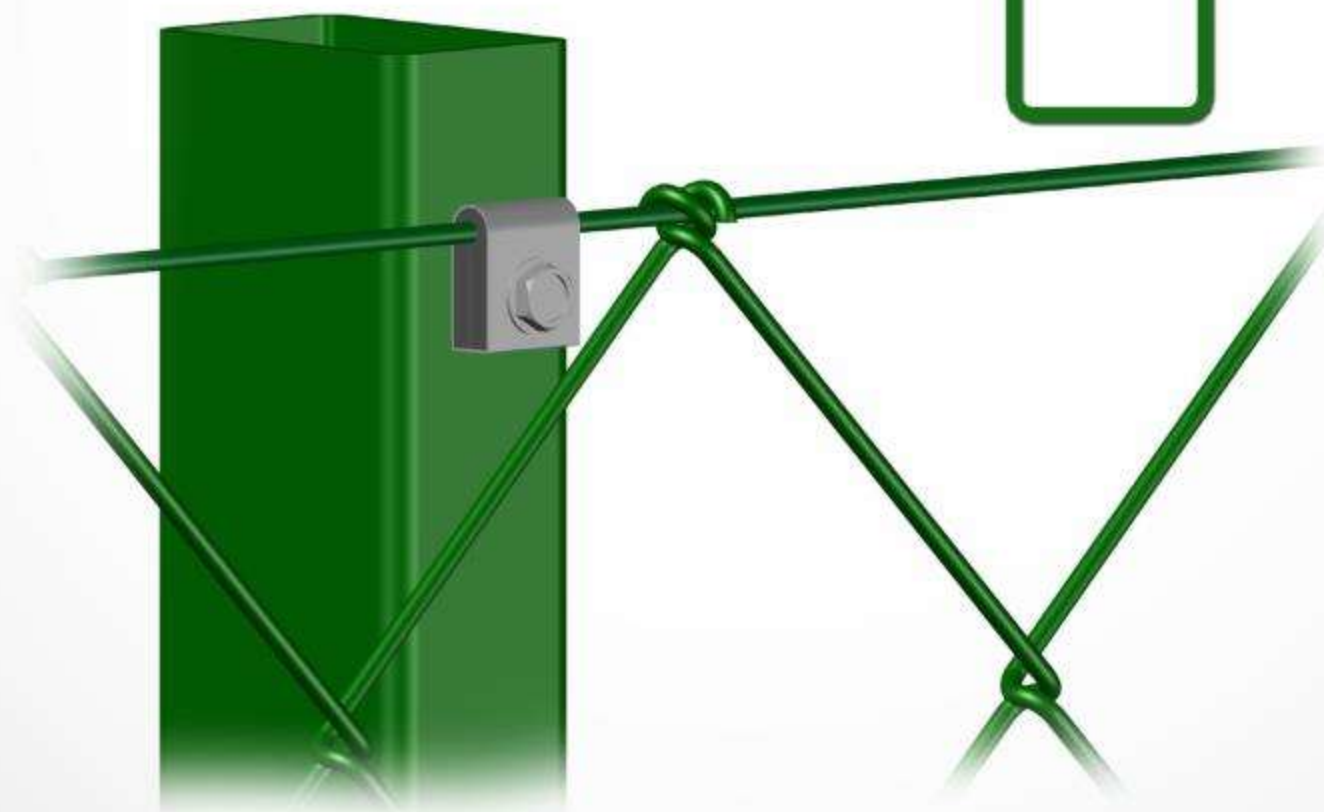

Przelotka do siatki na słupek kwadratowy

KOD	NAZWA PRODUKTU	CENA
<i>PDSK oc.</i>	<i>Przelotka do siatki na słupek kwadratowy ocynkowana</i>	.....
<i>PDSK mal.</i>	<i>Przelotka do siatki na słupek kwadratowy malowana</i>	.....

WZÓR PRODUKTU
PRAWNIE CHRONIONY
002693952-0012

NOWOŚĆ!
AWMET WOLNIEWICZ SP.J. 2016