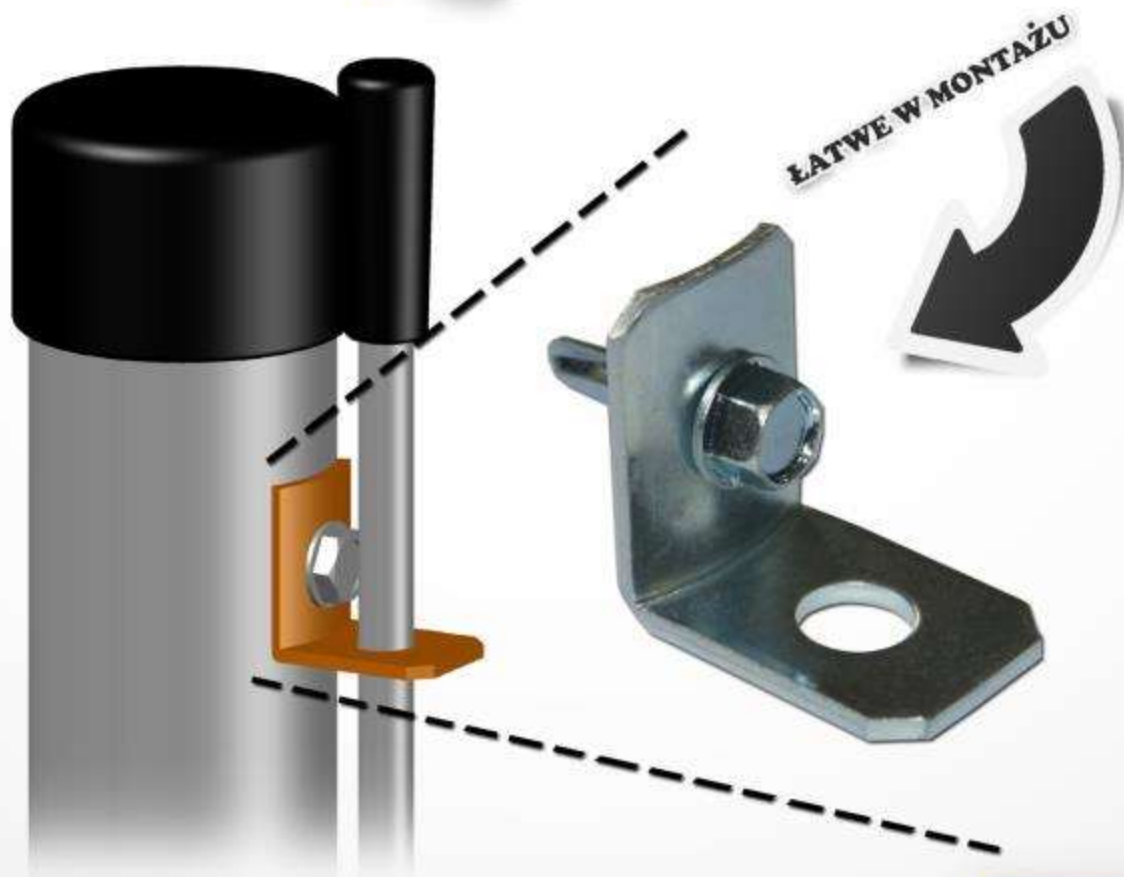

Mocowanie pręta sprężającego

KOD	NAZWA PRODUKTU	CENA
MPO	Mocowanie pręta naciągowego ocynkowane	.....
MPM	Mocowanie pręta sprężającego malowane	.....
MPO kpl	Mocowanie pręta naciągowego ocynkowane z wkrętem WSS 5,5x19	.....
MPM kpl	Mocowanie pręta sprężającego malowane z wkrętem WSS 5,5x19	.....

DOWOLNY RAL: 9005,6005,7016...

WZÓR PRODUKTU
PRAWNIE CHRONIONY
002862615-0006

Dostępne również w wersji nierdzewnej