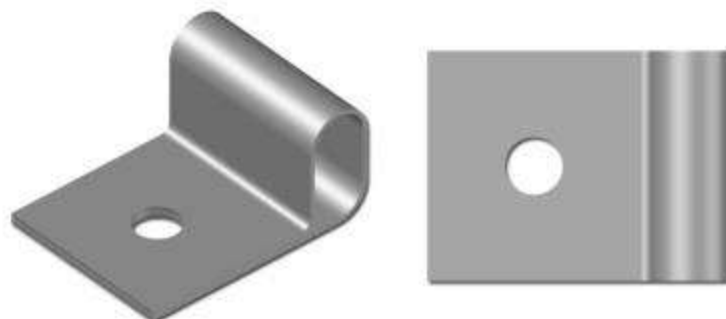

Zapinka do panela 2D

KOD	NAZWA PRODUKTU	CENA
ZP 2D oc.	Zapinka do panela 2D ocynkowana	.....
ZP 2D mal.	Zapinka do panela 2D malowana	.....

DOWOLNY RAL: 9005,6005,7016...