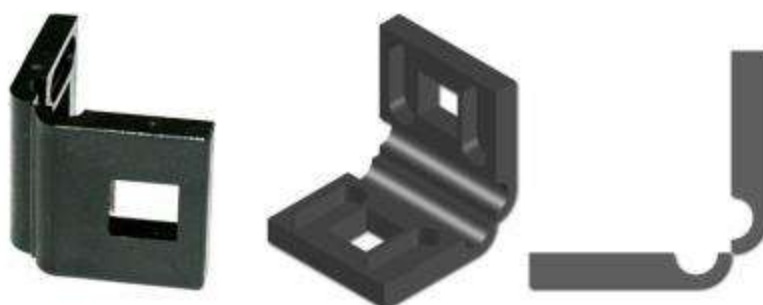

Przekładka do obejm kwadratowa

KOD	NAZWA PRODUKTU	CENA
<i>PDO fi3</i>	<i>Przekładka plastikowa do obejm na drut fi3 kwadratowa</i>	.....
<i>PDO fi4</i>	<i>Przekładka plastikowa do obejm na drut fi4 kwadratowa</i>	.....
<i>PDO fi5</i>	<i>Przekładka plastikowa do obejm na drut fi5 kwadratowa</i>	.....
<i>PDO fi6</i>	<i>Przekładka plastikowa do obejm na drut fi6 kwadratowa</i>	.....