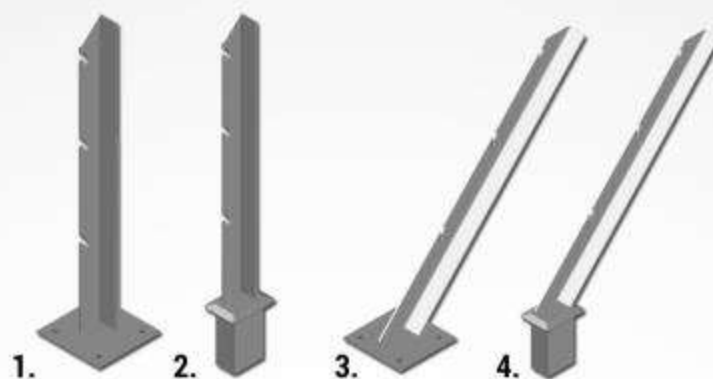

Zawias toczony przykręcany

KOD	NAZWA PRODUKTU	CENA
<i>Zawias toczony przykręcany M16</i>	<i>Zawias toczony przykręcany M16</i>
<i>Zawias toczony przykręcany M20</i>	<i>Zawias toczony przykręcany M20</i>

WZÓR PRODUKTU
PRAWNIE CHRONIONY
002693952-0015

Jako producent jesteśmy w stanie wykonać zawias o dowolnych wymiarach trzpienia gwintowanego.

Zawias toczony regulowany

KOD	NAZWA PRODUKTU	CENA
Zawias regulowany M16X100	Zawias toczony regulowany M16X100
Zawias regulowany M16X130	Zawias toczony regulowany M16X130
Zawias regulowany M16X160	Zawias toczony regulowany M16X160
Zawias regulowany M16X180	Zawias toczony regulowany M16X180
Zawias regulowany M20X100	Zawias toczony regulowany M20X100
Zawias regulowany M20X130	Zawias toczony regulowany M20X130
Zawias regulowany M20X160	Zawias toczony regulowany M20X160
Zawias regulowany M20X180	Zawias toczony regulowany M20X180

Jako producent jesteśmy w stanie wykonać zawias o dowolnych wymiarach trzpienia gwintowanego.

Wysięgniki na drut kolczasty stalowe pojedyncze

KOD	NAZWA PRODUKTU	CENA
1. <i>PNDS przykręcany</i>	<i>Wysięgnik na drut kolczasty prosty pojedynczy stalowy przykręcany</i>
<i>PNDS przykręcany mal</i>	<i>Wysięgnik na drut kolczasty prosty pojedynczy stalowy przykręcany malowany</i>
2. <i>PNDS</i>	<i>Wysięgnik na drut kolczasty prosty pojedynczy stalowy</i>
<i>PNDS mal</i>	<i>Wysięgnik na drut kolczasty prosty pojedynczy stalowy malowany</i>
3. <i>PNDU przykręcany</i>	<i>Wysięgnik na drut kolczasty ukośny pojedynczy stalowy przykręcany</i>
<i>PNDU przykręcany mal</i>	<i>Wysięgnik na drut kolczasty ukośny pojedynczy stalowy przykręcany malowany</i>
4. <i>PNDU</i>	<i>Wysięgnik na drut kolczasty ukośny pojedynczy stalowy</i>
<i>PNDU mal</i>	<i>Wysięgnik na drut kolczasty ukośny pojedynczy stalowy malowany</i>