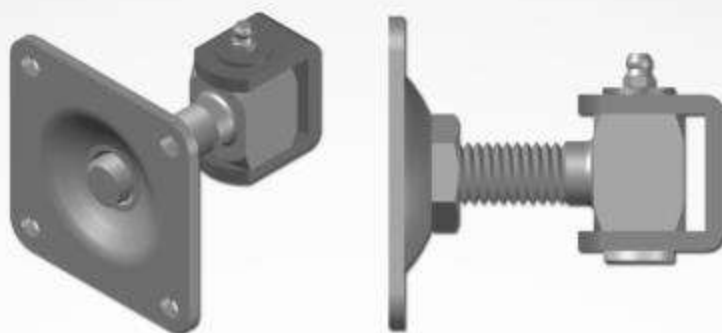

Akcesoria

4

Zawias toczony spawany

KOD	NAZWA PRODUKTU	CENA
Zawias toczony spawany M16	Zawias toczony spawany M16
Zawias toczony spawany M20	Zawias toczony spawany M20

Jako producent jesteśmy w stanie wykonać zawias o dowolnych wymiarach trzpienia gwintowanego.

Zawias toczony przykręcany

KOD	NAZWA PRODUKTU	CENA
<i>Zawias toczony przykręcany M16</i>	<i>Zawias toczony przykręcany M16</i>
<i>Zawias toczony przykręcany M20</i>	<i>Zawias toczony przykręcany M20</i>