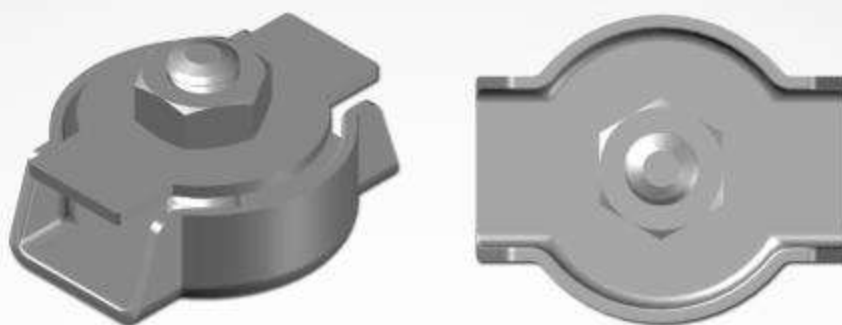

Jako producent jesteśmy w stanie wyprodukować haczyki o dowolnych wymiarach

Haczyki huštawkowe

KOD	NAZWA PRODUKTU	CENA
<i>HH 6.80</i>	<i>Hak huštawkowy z gwintem metrycznym 6x80</i>
<i>HH 8.80</i>	<i>Hak huštawkowy z gwintem metrycznym 8x80</i>
<i>HH 8.100</i>	<i>Hak huštawkowy z gwintem metrycznym 8x100</i>
<i>HH 8.120</i>	<i>Hak huštawkowy z gwintem metrycznym 8x120</i>
<i>HH 8.140</i>	<i>Hak huštawkowy z gwintem metrycznym 8x140</i>
<i>HH 8.160</i>	<i>Hak huštawkowy z gwintem metrycznym 8x160</i>
<i>HH 8.180</i>	<i>Hak huštawkowy z gwintem metrycznym 8x180</i>	
<i>HH 10.100</i>	<i>Hak huštawkowy z gwintem metrycznym 10.100</i>	
<i>HH 10.120</i>	<i>Hak huštawkowy z gwintem metrycznym 10.120</i>	
<i>HH 10.160</i>	<i>Hak huštawkowy z gwintem metrycznym 10.160</i>	

Jako producent jesteśmy w stanie wyprodukować haczyki o dowolnych wymiarach

Zaciski do lin siodełkowe pojedyncze ZLS1

KOD	NAZWA PRODUKTU	CENA
ZLS 1.2	Zaciski do lin siodełkowe pojedyncze fi2
ZLS 1.3	Zaciski do lin siodełkowe pojedyncze fi3
ZLS 1.4	Zaciski do lin siodełkowe pojedyncze fi4
ZLS 1.5	Zaciski do lin siodełkowe pojedyncze fi5
ZLS 1.6	Zaciski do lin siodełkowe pojedyncze fi6
ZLS 1.8	Zaciski do lin siodełkowe pojedyncze fi8