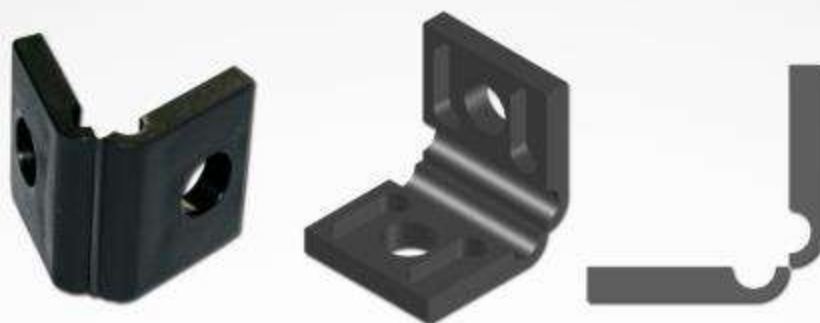

Przekładka do obejm

KOD	NAZWA PRODUKTU	CENA
<i>PDO 8 fi3</i>	<i>Przekładka plastikowa 8mm do obejm na drut fi3</i>	.....
<i>PDO 8 fi4</i>	<i>Przekładka plastikowa 8mm do obejm na drut fi4</i>	.....
<i>PDO 8 fi5</i>	<i>Przekładka plastikowa 8mm do obejm na drut fi5</i>	.....
<i>PDO 8 fi6</i>	<i>Przekładka plastikowa 8mm do obejm na drut fi6</i>	.....

PRZEKŁADKI DOSTĘPNE RÓWNIEŻ W KOLORZE ZIELONYM LUB SZARYM.