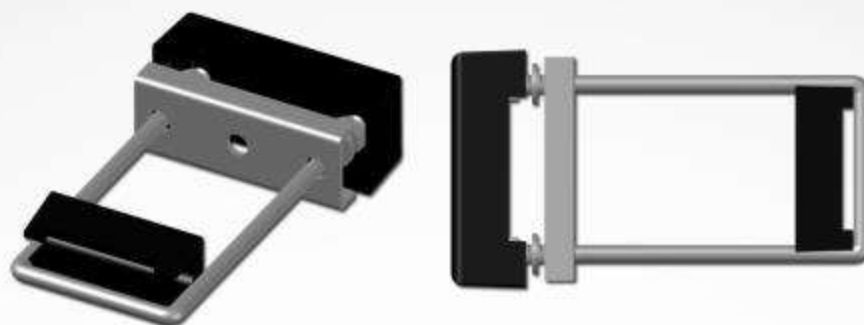

DOWOLNY RAL: 9005,6005,7016...

Łącznik paneli ogrodzeniowych

KOD	NAZWA PRODUKTU	CENA
LOP	<i>Łącznik do paneli ogrodzeniowych</i>

Klamra montażowa do paneli

KOD	NAZWA PRODUKTU	CENA
KMDP 40X60	Klamra montażowa do paneli 40X60 komplet
KMDP 40X80	Klamra montażowa do paneli 40X80 komplet
KMDP 40X100	Klamra montażowa do paneli 40X100 komplet
KMDP 40X60 A2	Klamra montażowa do paneli 40X60 komplet PCV
KMDP 40X80 A2	Klamra montażowa do paneli 40X80 komplet PCV

Złączka mostkowa A2

KOD	NAZWA PRODUKTU	CENA
Złączka mostkowa A2	Złączka mostkowa nierdzewna A2

Taśmy Ogrodzeniowe

KOD	NAZWA PRODUKTU	CENA
TO 190	Taśma ogrodzeniowa 190 mm do paneli ogrodzeniowych
TO 95	Taśma ogrodzeniowa 95 mm do paneli ogrodzeniowych
TO 47.5	Taśma ogrodzeniowa 47.5 mm do siatki ogrodzeniowej