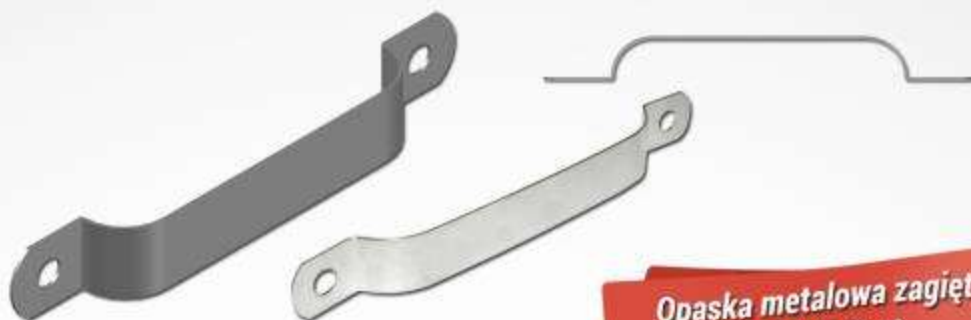

Opaski metalowe

**Opaska metalowa zagięta
+0,20 zł/szt.**

KOD	NAZWA PRODUKTU	CENA
OMC 38/148	Opaska metalowa fi38 ocynkowana	.....
OM 38/148	Opaska metalowa fi38 malowana	.....
OMC 42/159	Opaska metalowa fi42 ocynkowana	.....
OM 42/159	Opaska metalowa fi42 malowana	.....
OMC 45/170	Opaska metalowa fi45 ocynkowana	.....
OM 45/170	Opaska metalowa fi45 malowana	.....
OMC 48/180	Opaska metalowa fi48 ocynkowana	.....
OM 48/180	Opaska metalowa fi48 malowana	.....
OMC 50/187	Opaska metalowa fi50 ocynkowana	.....
OM 50/187	Opaska metalowa fi50 malowana	.....
OMC 60/206	Opaska metalowa fi60 ocynkowana	.....
OM 60/206	Opaska metalowa fi60 malowana	.....
OMC 75/255	Opaska metalowa fi75 ocynkowana	.....
OM 75/255	Opaska metalowa fi75 malowana	.....
OMC 90/292	Opaska metalowa fi90 ocynkowana	.....
OM 90/292	Opaska metalowa fi90 malowana	.....